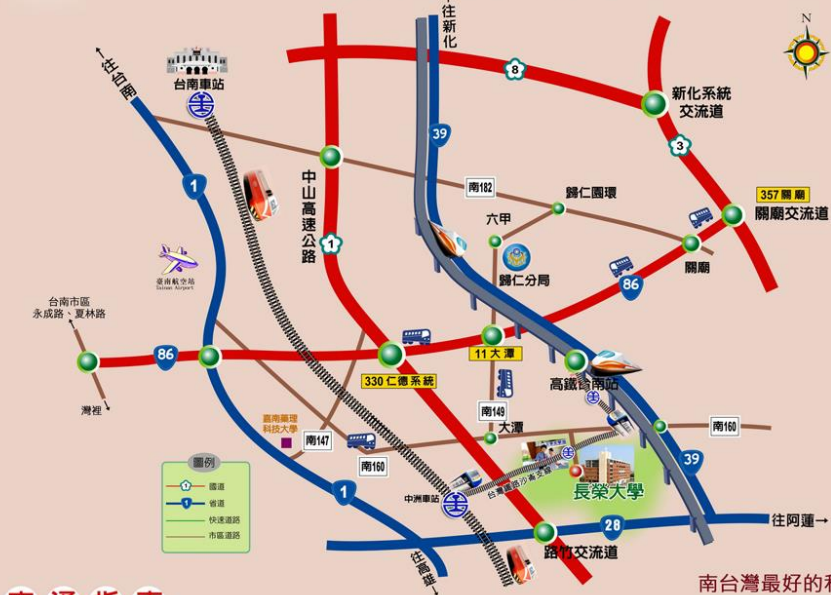

#### 開車

中山高速公路(國道一號)

於【仁德系統】轉接【台 86】快速道路至【大潭/武東】下交流道，往大潭方向直行即可到達本校。

南二高(國道三號)

於【關廟交流道】轉接【台 86】快速道路至【大潭/武東】下交流道，往大潭方向直行即可到達本校。

#### 省道

於【台一線】轉接【台 86】快速道路至【大潭/武東】下交流道，往大潭方向直行即可到達本校。

地址：71101 台南市歸仁區長大路 1 號

電話：(06) 2785123#6018

# 長榮大學交通位置圖

71101 台南市 歸仁區 長大路 1 號

## 交通指南