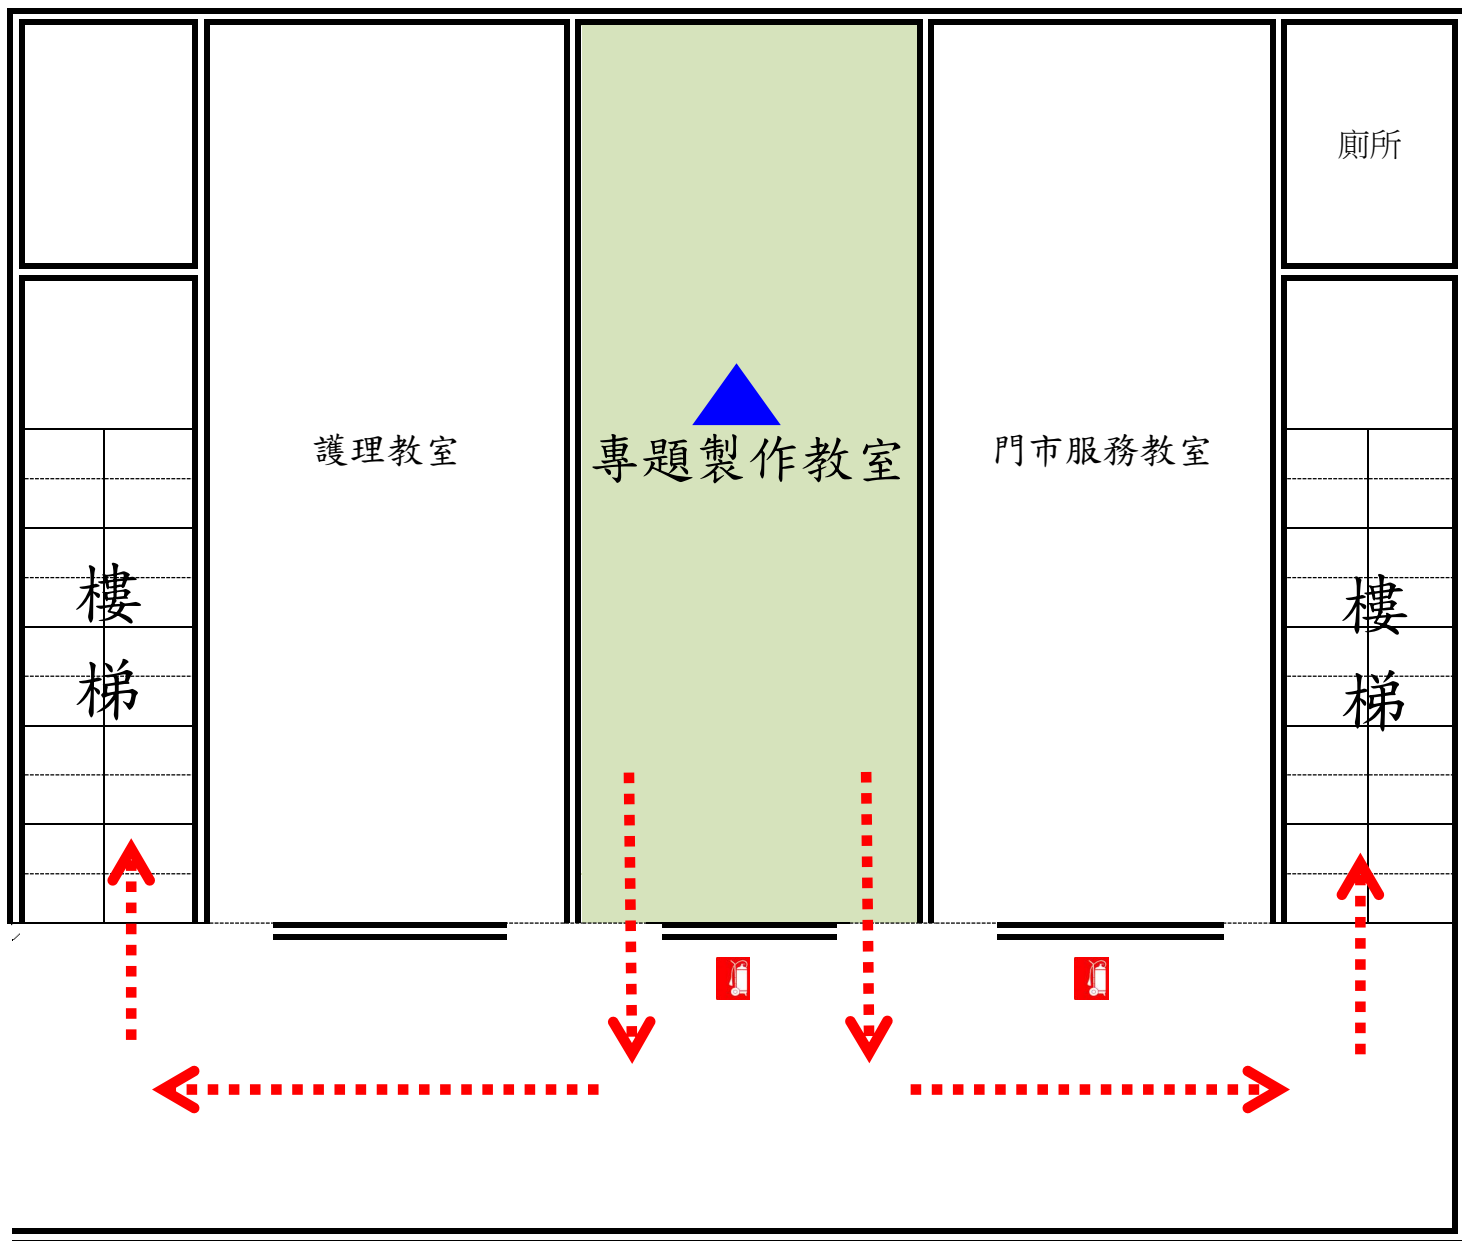

專題製作教室緊急逃生示意圖

緊急連絡電話：

校安中心(教官室)：(06)5745028

保健中心：(06)5741101 分機 306

醫療或救災單位：119 或 110

 現在所在位置
Here you are

 逃生路線
Emergency exit direction

 滅火器
Fire extinguisher