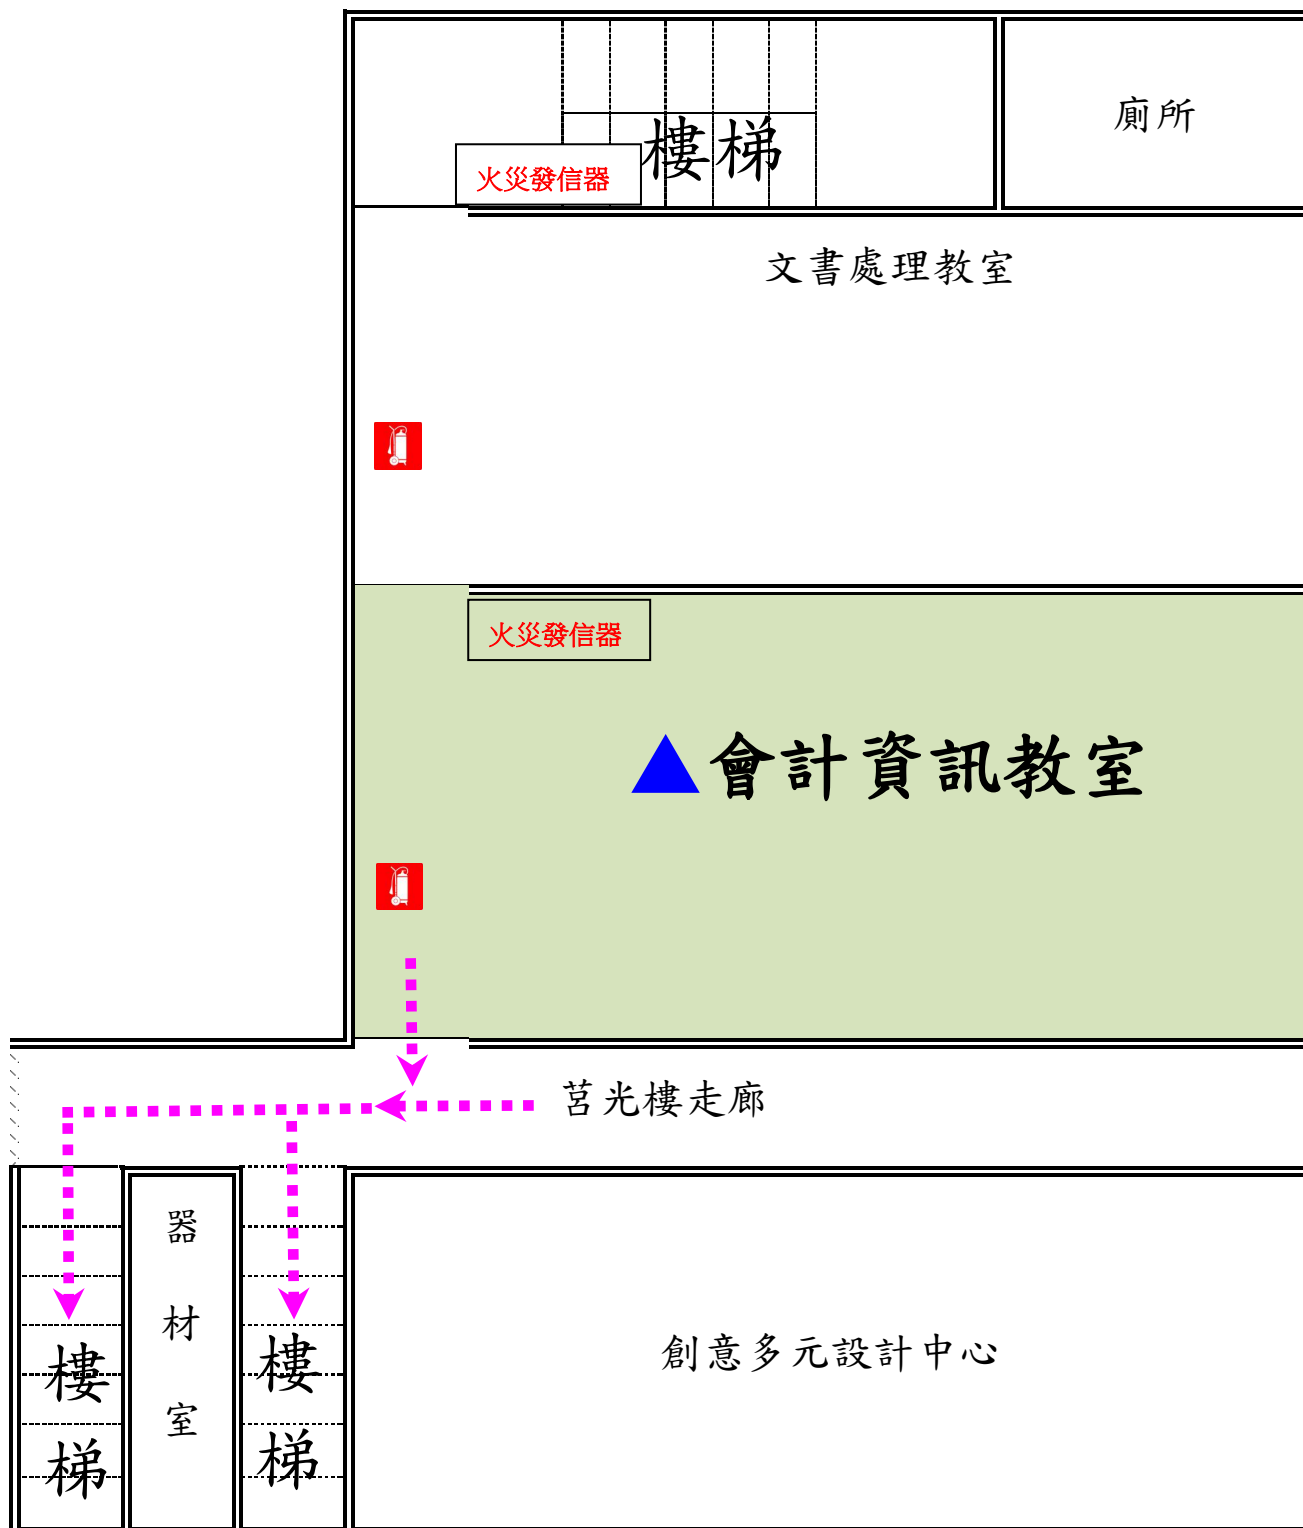

# 會計資訊教室緊急逃生示意圖

緊急連絡電話：

校安中心(教官室)：(06)5745028

保健中心：(06)5741101 分機 306

醫療或救災單位：119 或 110

現在所在位置

Here you are

逃生路線

Emergency exit direction

滅火器

Fire extinguisher