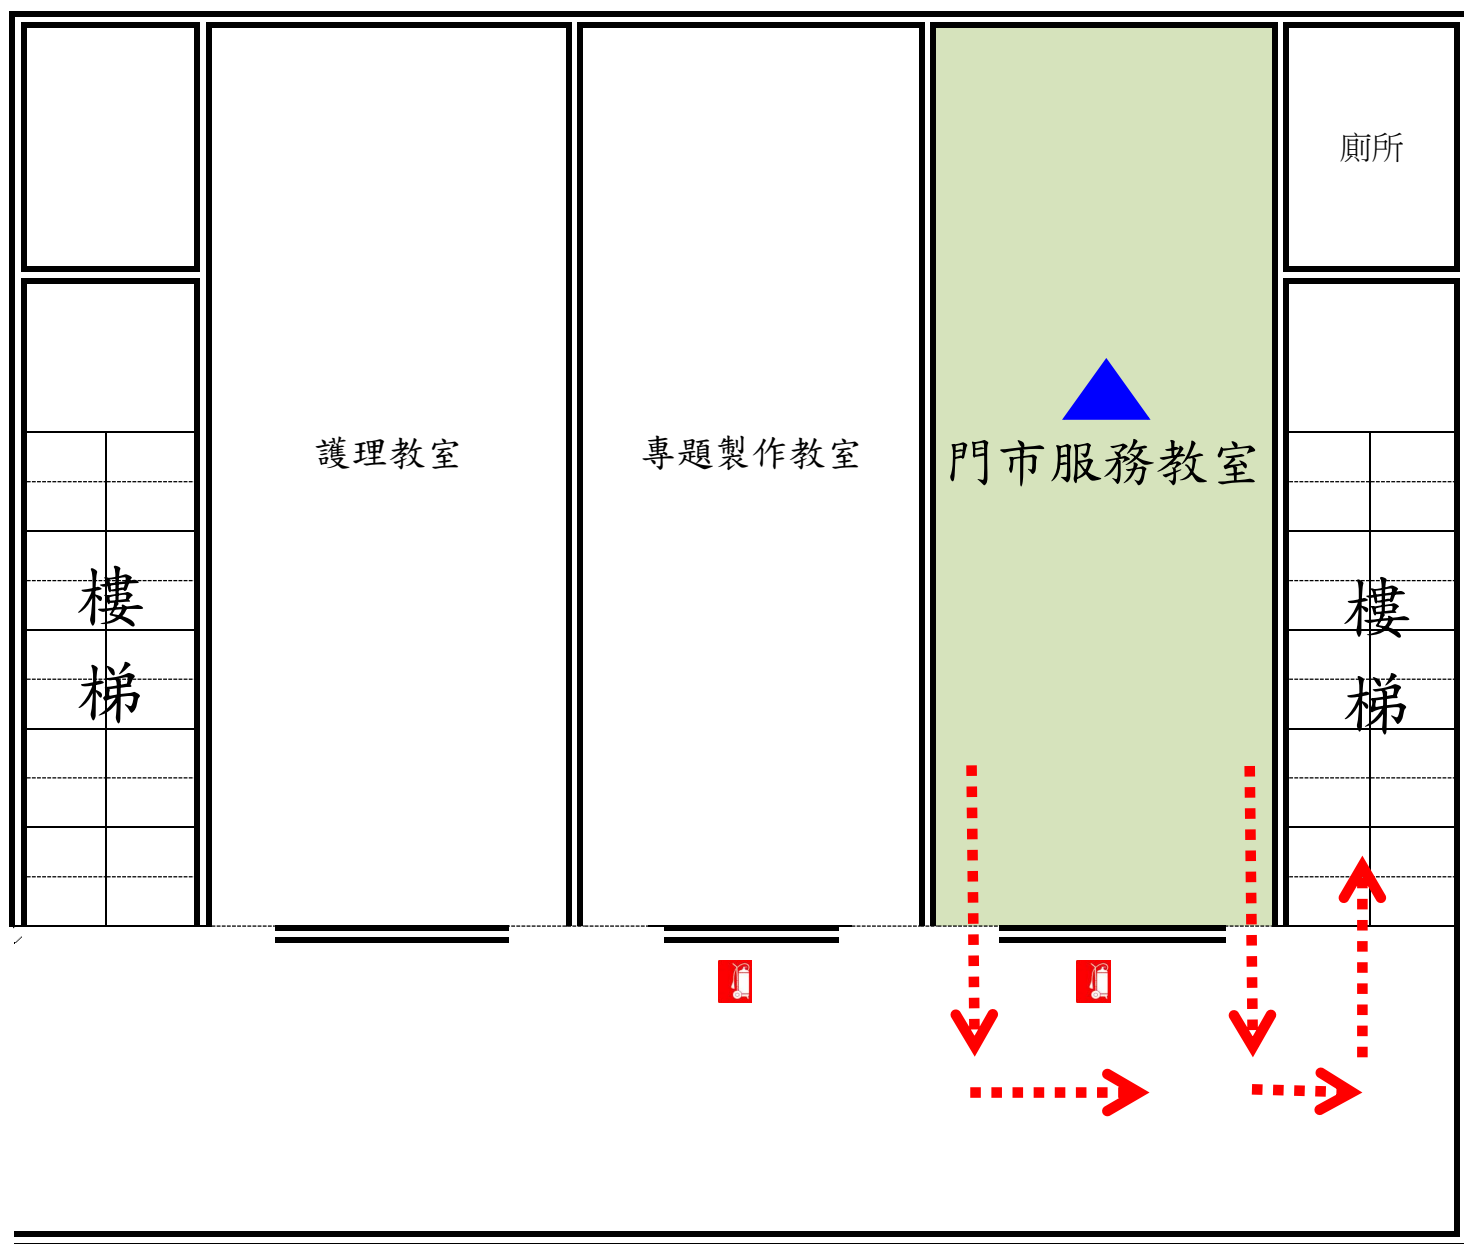

門市服務教室緊急逃生示意圖

緊急連絡電話：

校安中心(教官室)：(06)5745028

保健中心：(06)5741101 分機 306

醫療或救災單位：119 或 110

 現在所在位置
Here you are

 逃生路線
Emergency exit direction

 滅火器
Fire extinguisher